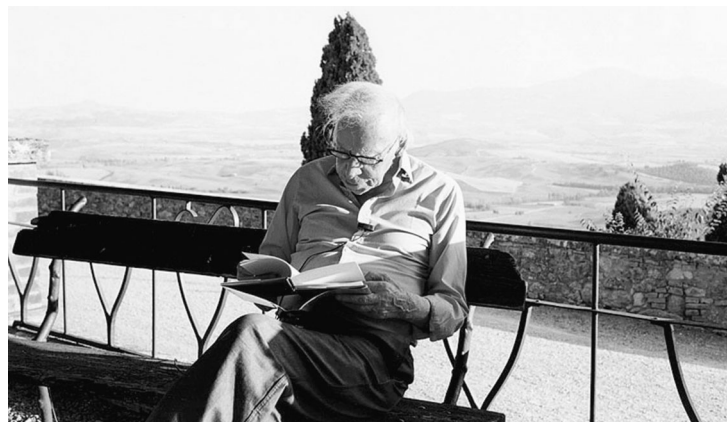

Invito

RAIFFEISEN
mendrisio e valle di muggio

**ASSOCIAZIONE MENDRISIO
MARIO LUZI POESIA DEL MONDO**

www.marioluzimendrisio.com

Vola alta parola

*Vola alta parola, cresci in profondità,
tocca nadir e zenith della tua significazione,
giacché talvolta lo puoi - sogno che la cosa esclami
nel buio della mente -
però non separarti
da me, non arrivare,
ti prego, a quel celestiale appuntamento
da sola, senza il caldo di me
o almeno il mio ricordo, sii
luce, non disabitata trasparenza...*

La cosa e la sua anima? o la mia e la sua sofferenza?

Mario Luzi (1985)

Biografia

Mario Luzi è nato a Firenze il 20 ottobre 1924. Partecipò all'ermetismo con le raccolte poetiche "La barca" (1935) e "Avvento notturno" (1940), e ricchissima fu la sua produzione poetica e saggistica in cui sono forte l'ispirazione cristiana sostenuta dalla grande tradizione francese, e le problematiche esistenziali e storiche. Al centro di questa stagione creativa si pongono le tre raccolte "Primizie del deserto" (1952), "Onore del vero" (1957) e "Dal fondo delle campagne" (1965); mentre la solitudine, il disorientamento, la debolezza dell'uomo nella realtà sempre più tragica e difficile ispirano in seguito, da "Nel magma" (1964) e "Su fondamenti invisibili" (1971), e fino ai "Frammenti del '90 e al "Viaggio terrestre e celeste di Simone Martini" (1994) una poesia più scarna, con frequente uso del dialogo e ricorso a forme drammatiche.